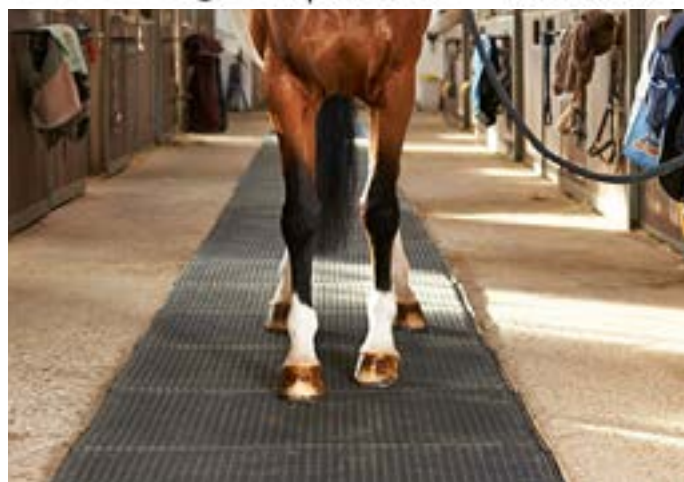

TAPIS PVC

FICHE PRODUIT Référence N° 1246

Revêtement de sol pour box et couloirs d'écurie simple et avantageux. La pose de tapis PVC est multifonctionnelle à l'intérieur. Le système de fixation spécial maintient les tapis entre eux et empêche des écartements. Les tapis PVC peuvent rapidement et facilement être posés sur une grande surface. Ils peuvent aussi être coupés. Les crampons sur la surface inférieure les empêchent de glisser et isolent idéalement.

Caractéristiques

Avantages	Isolant, système d'assemblage qui empêche l'humidité.
Utilisation	Box, couloir d'écurie.
Conseils	Dans les box pour chevaux, il faut utiliser suffisamment de litière. Convient pour toutes les garnitures.
Découpe	A la disqueuse

Exemples de mise en œuvre

Système d'emboîtement

Partie supérieure

Partie inférieure

ECOVEGETAL
La référence naturelle