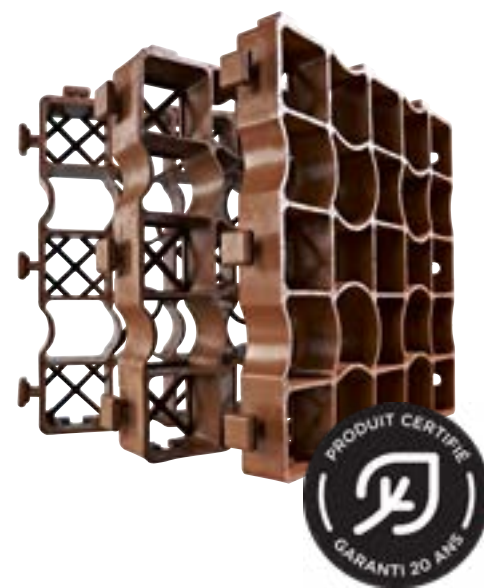

ECOVEGETAL
partenaire d'EQUURES

ECOVEGETAL est partenaire du label EQUURES, première marque environnementale dédiée à la filière équine qui a pour ambition de devenir la référence nationale, voire internationale, en matière d'excellence environnementale.

ECOVEGETAL écurie active

ECOVEGETAL vous accompagne aussi dans la conception et la réalisation de vos écuries actives et paddocks paradises en partenariat avec la société Schauer.

ECOVEGETAL
La référence naturelle

SOLUTIONS
Sols équestres

ECOVEGETAL AVEC VOUS

- Un ingénieur commercial pour l'étude et le suivi complet de votre projet ;
- Une équipe de pose qualifiée pour la mise en place et la réalisation clé en main de tous vos sols (paddock, manège, rond de longe, carrière, etc.) ;
- Un système pour chaque fondation en fonction de la nature du sol et du projet : ECOVEGETAL GROUND (sans fondation), ECOVEGETAL GROUND PLUS (fondation minimale), ECOVEGETAL PROGROUND (fondation standard).

ECOVEGETAL
La référence naturelle

Les Grandes Pièces - 28410 Broué
Tél. : 02 37 43 18 56 - Fax : 02 37 43 16 97
contact@ecovegetal.com

@dallecoraster

www.ecovegetal.com

ECOVEGETAL pour des sols praticables par tous les temps.

Les dalles ECOVEGETAL ECORASTER TERRACOTTA : un système de stabilisation durable qui associe portance, souplesse et drainage de vos sols pour un investissement rentable. Les dalles permettent une évacuation rapide de l'eau excédentaire : plus de boue ni de flaques.

Le bien-être ECOVEGETAL.

Parce que bien-être rime avec confort, vous trouverez dans cette gamme tous les produits qui vous permettront d'améliorer le quotidien de votre cheval : matelas, tapis, etc.