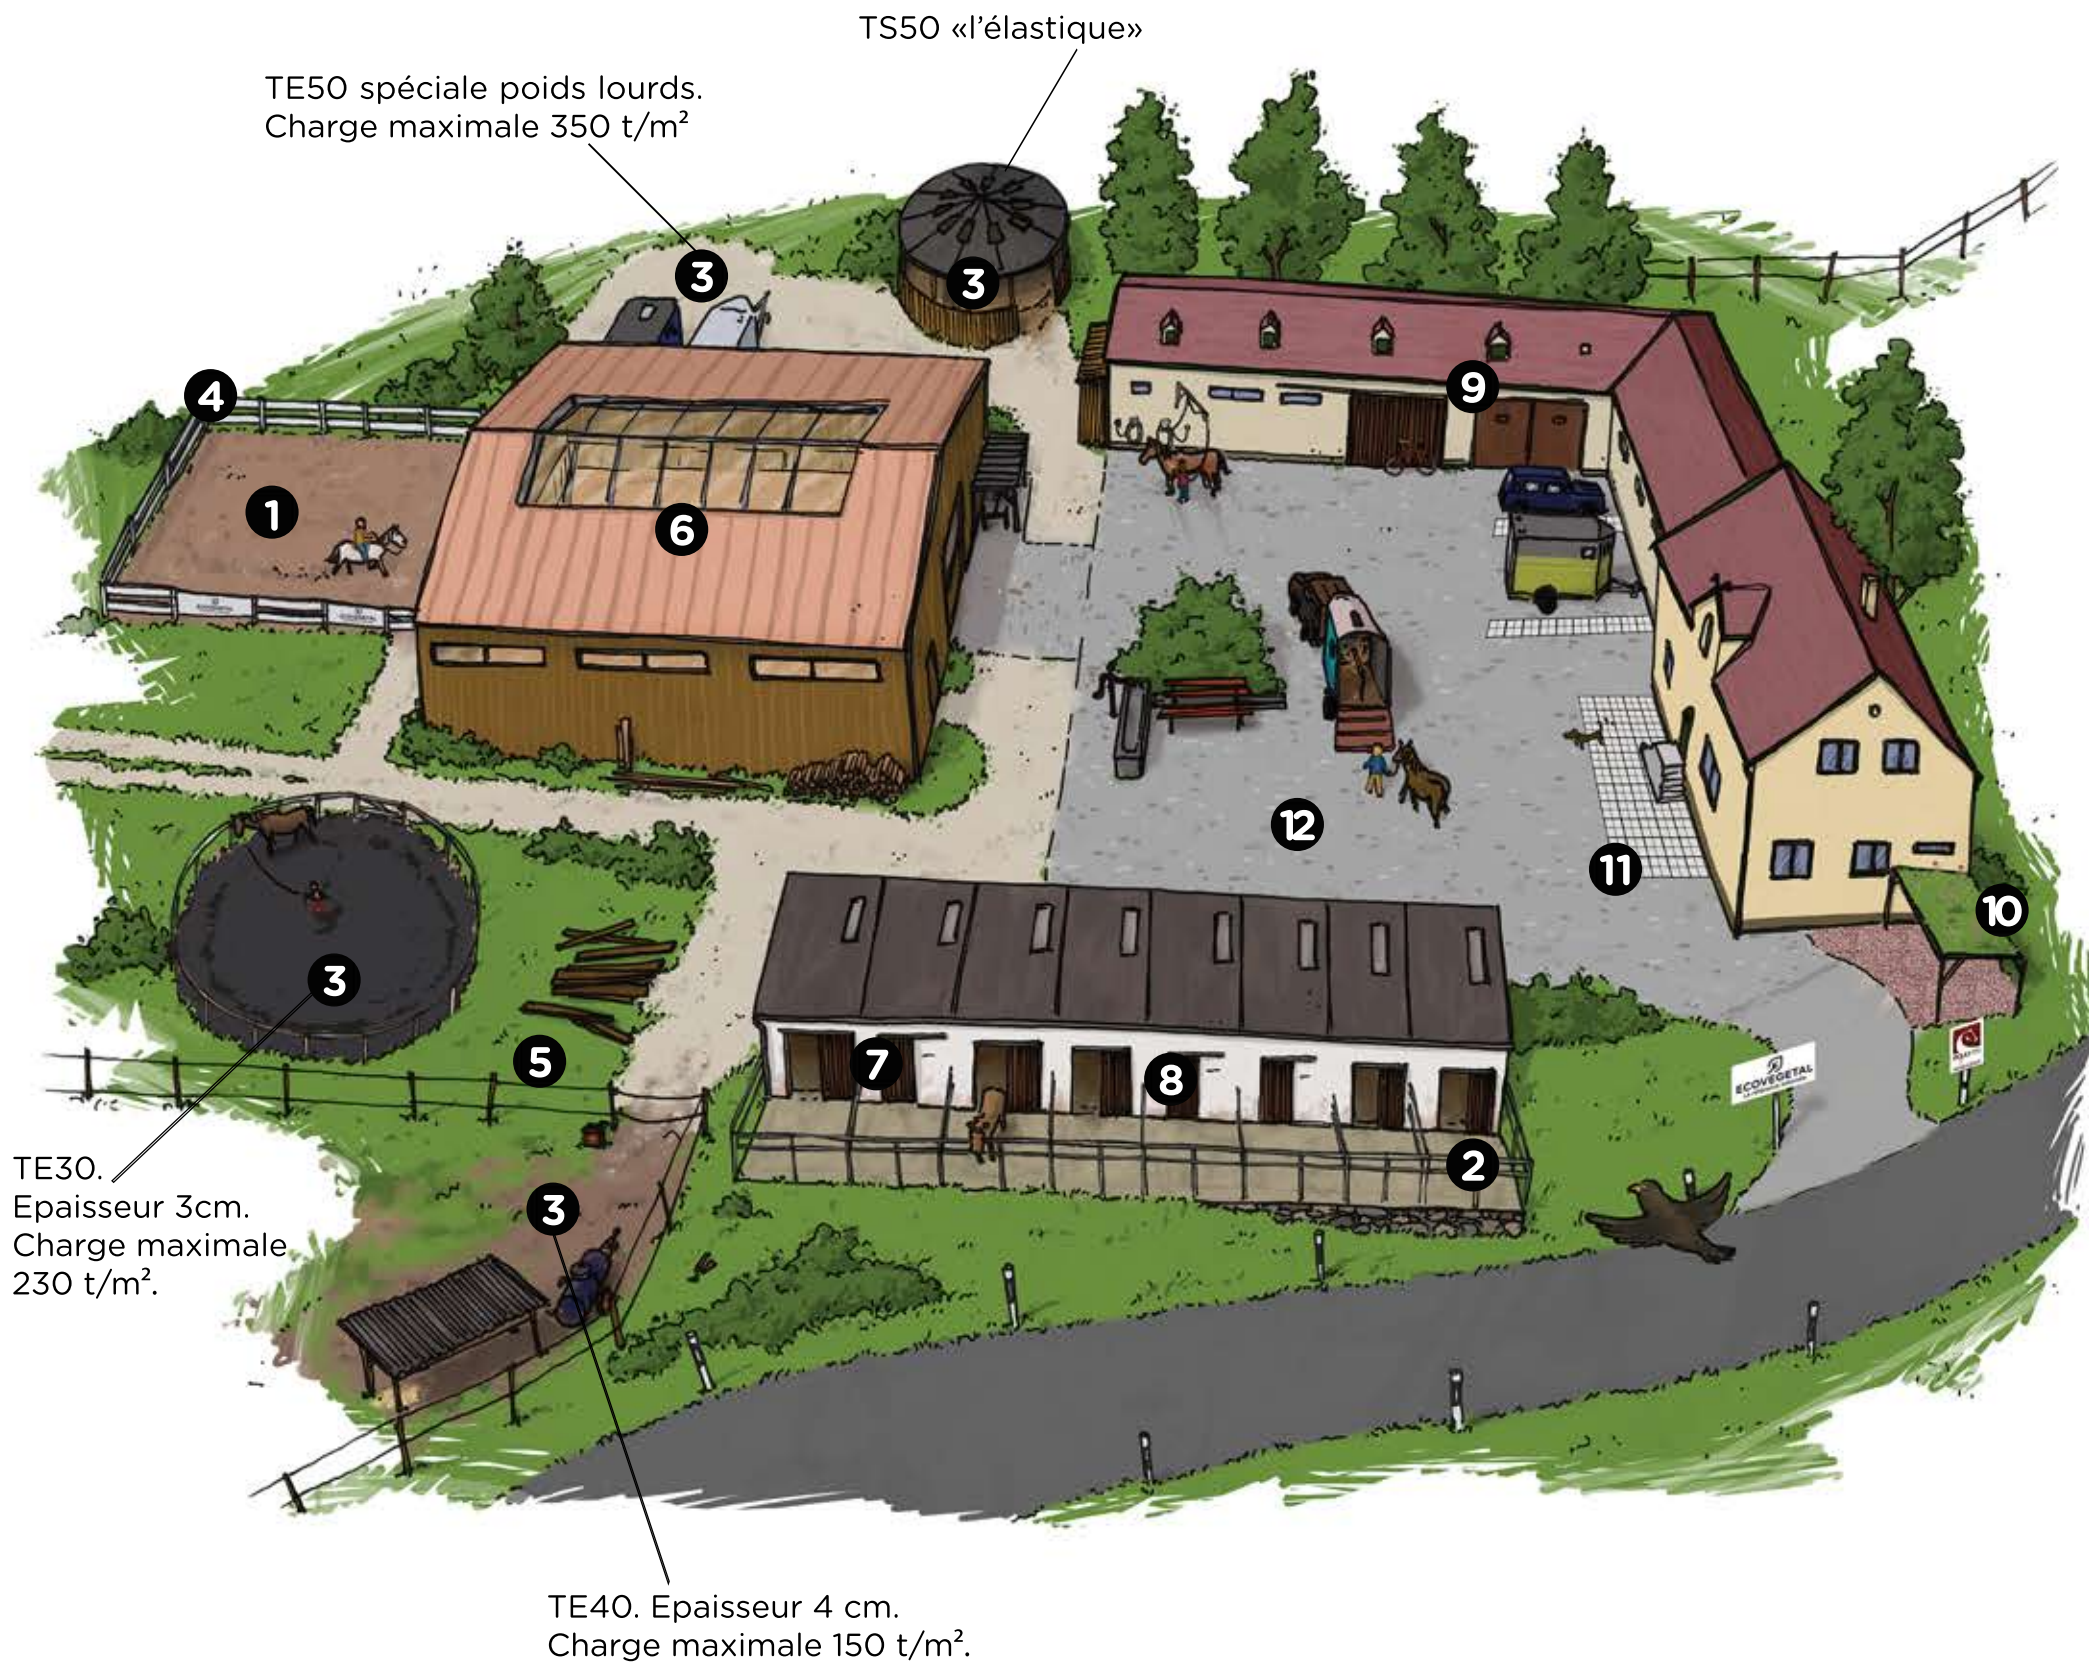

**TOUTE UNE GAMME DE PRODUITS ET DE SOLUTIONS POUR
 LES SOLS ÉQUESTRES ET LE CONFORT DU CHEVAL AU BOX.**

- 1** **ECORASTER TR40**
Epaisseur 4 cm. Réserve d'eau 5 L/m². Arrosage réduit.
- 2** **ECORASTER TP40**
Epaisseur 4 cm. Portance augmentée.
- 3** **ECORASTER TE30, TE40, TE50, TS50**
Epaisseurs : 3, 4 et 5 cm
- 4** **LICES & BARRIÈRES**
Différents modèles disponibles.
- 5** **HORSERAIL**
Clôture en polyéthylène armé de fils d'acier.
- 6** **FIBRES SYNTHÉTIQUES**
Améliore les propriétés du sable.
- 7** **EQUIMAT**
Tapis en EVA. Isolation supérieure au caoutchouc.
- 8** **MATELAS CAOUTCHOUC**
Confort optimal. Garanti 10 ans.
- 9** **TAPIS PVC**
Epaisseur 22 mm. Bon rapport qualité-prix.
- 10** **TOITURE VÉGÉTALE**
ECOVEGETAL propose aussi des toitures végétales
- 11** **ECOVEGETAL PAVÉ**
Dalles ECORASTER BLOXX remplissage pavé drainant.
- 12** **ECOMINERAL**
Dalles ECORASTER remplies de gravillons.

ECOVEGETAL écurie active

ECOVEGETAL vous accompagne aussi dans la conception et la réalisation de vos écuries actives et paddocks paradises en partenariat avec la société Schauer.

ECOVEGETAL
La référence naturelle

SOLUTIONS
Sols équestres

ECOVEGETAL AVEC VOUS

- Un ingénieur commercial pour l'étude et le suivi complet de votre projet ;
- Une équipe de pose qualifiée pour la mise en place et la réalisation clé en main de tous vos sols (paddock, manège, rond de longe, carrière, etc.) ;
- Un système pour chaque fondation en fonction de la nature du sol et du projet : ECOVEGETAL GROUND (sans fondation), ECOVEGETAL GROUND PLUS (fondation minimale), ECOVEGETAL PROGROUND (fondation standard).

Les dalles ECOVEGETAL ECORASTER TERRACOTTA : un système de stabilisation durable qui associe portance, souplesse et drainage de vos sols pour un investissement rentable. Les dalles permettent une évacuation rapide de l'eau excédentaire : plus de boue ni de flaques.